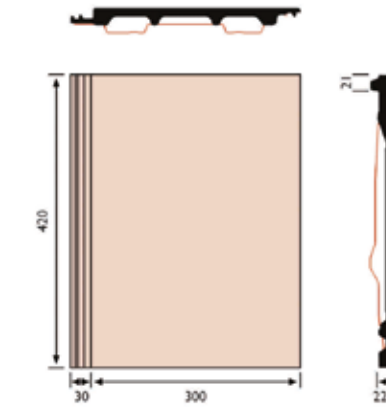

STAR yüzey teknolojisi ile üretilen TegaLModerN Granit Gri, tasarım ayrıcalığı, çevreye olan duyarlılığı ve güçlü görünümü ile çatılarda fark yaratıyor.

TegaLModerN Teknik Özellikler

Teknik Bilgiler	
Yüzey Teknolojisi	Evolution Innotech, STAR
Örgü Şekli	Şaşırtmalı (Tüm uygulamalarda zorunlu)
Su Yalıtımı Kullanımı	Tüm uygulamalarda zorunlu
Yaklaşık Sarfiyat	9.8 - 10.7 adet/m ²
Ağırlık	5.60 kg/adet
Lata Aralığı	31.2 - 34.0 cm*
Çatı Eğimi	Bkz. Lata Aralığı / Eğim Tablosu
Paketleme	128 adet/palet
Ambalaj	Palet üzerinde shrink ambalajlı
Eğilme Mukavemeti	180 kg (minimum)

* Çatı eğimine bağlı olarak değerlendirilmelidir.

Kesit Özellikleri

BRAAS KİREMITTE
30 YIL
SUYA VE DONA KARŞI
GARANTİ

CE

10
adet/m²

Lata Aralığı / Eğim Tablosu

Derece	Çatı Eğimi		Lata Aralığı (cm)	Uygulama Bilgileri
	Derece	%		
60	173	31,2-34	Kiremitlerin sabitlenmesinde bölgenin karakteristik iklim koşulları göz önüne alınmalıdır. Uygun bir su yalıtımı kullanılması tavsiye edilir.	
55	143			
50	119			
45	100			
40	84	31,2-34	Uygun bir su yalıtımı kullanılmaldır.	
35	70	31,2-33,5		
30	58	31,2-33		
25	47	31,2-32,5		
19	34	31,2-31,5	Minimum çatı eğimi 19°C'dir. Düşük çatı eğimlerine uygun, tam su geçirmezlik özelliğine sahip, bini yerleri kapalı, yüksek performanslı ve teknolojik su yalıtımı çözümleri kullanılmaldır.	
15	27			
10	18			
5	9			
Küçük parçalı çatı kaplaması kullanılması tavsiye edilmez.				