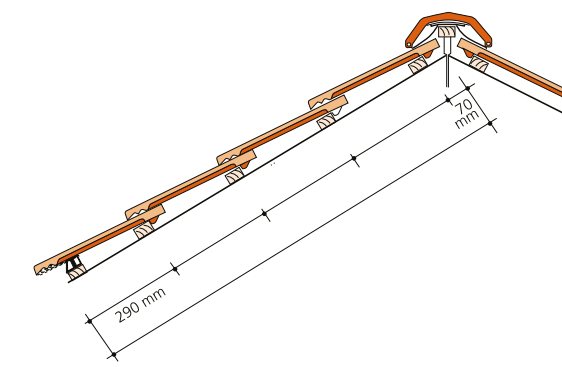

* Çatı eğimine bağlı olarak değerlendirilmelidir.

Kesit Özellikleri

BRAAS KİREMITTE
30 YIL
SUYA VE DONA KARŞI
GARANTİ

CE

10
adet/m²

Lata Aralığı / Eğim Tablosu

Derece	Çatı Eğimi		Lata Aralığı (cm)	Uygulama Bilgileri
	Derece	%		
60	173	31,2-34	Kiremitlerin sabitlenmesinde bölgenin karakteristik iklim koşulları göz önüne alınmalıdır. Uygun bir su yalıtımı kullanılması tavsiye edilir.	
55	143			
50	119			
45	100			
40	84	31,2-34	Uygun bir su yalıtımı kullanılmaldır.	
35	70	31,2-33,5		
30	58	31,2-33		
25	47	31,2-32,5		
19	34	31,2-31,5	Minimum çatı eğimi 19°C'dir. Düşük çatı eğimlerine uygun, tam su geçirmezlik özelliğine sahip, bini yerleri kapalı, yüksek performanslı ve teknolojik su yalıtımı çözümleri kullanılmaldır.	
15	27			
10	18			
5	9			
Küçük parçalı çatı kaplaması kullanılması tavsiye edilmez.				