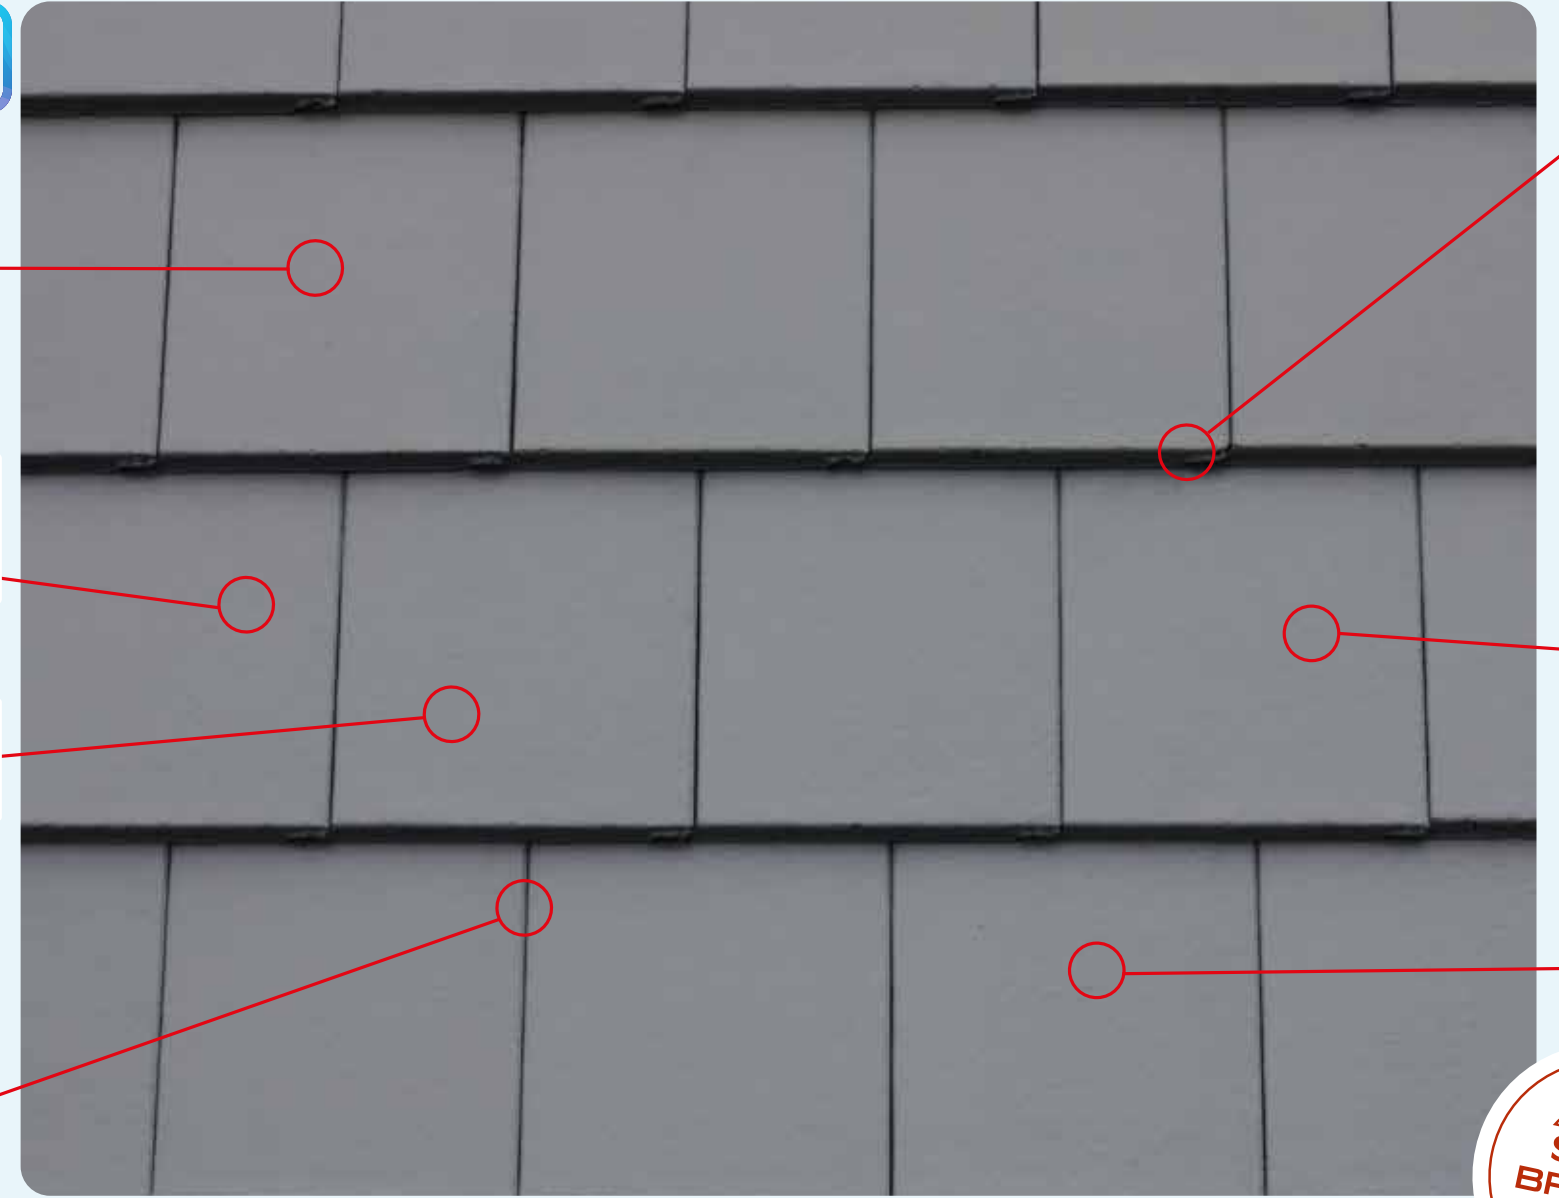

**EVOLUTION
INNOTECH**

YENİLİKÇİ
EVOLUTION
INNOTECH
YÜZEY
KAPLAMA
TEKNOLOJİSİ

TASARIMLARINDA
MODERNLİK
ARAYANLAR
İÇİN

ÇARPICI
RENK
ALTERNATİFLERİ

MODERN,
MİNİMALİST
ÇİZGİLER